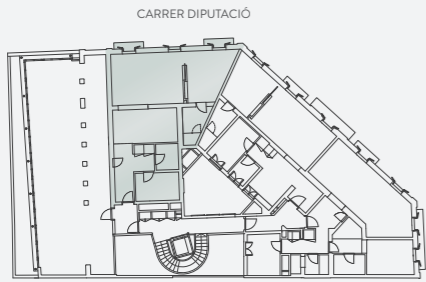

RAMBLA

CATALUNYA 29

CARRER DIPUTACIÓ

RAMBLA CATALUNYA

2,9 h
2,6 h
2,8 h
3 h

RAMBLA CATALUNYA

APARTAMENTO 3

Plantas 1, 2, 3, 4

APARTMENT 3

Floors 1, 2, 3, 4

Built area / Superficie construida	109.95 m ²
Usable area / Superficie útil	91.58 m ²
Terraces / Balcones P1	3.18 m ²
Terraces / Balcones P2	1.52 m ²
Terraces / Balcones P3	1.44 m ²
Terraces / Balcones P4	10.69 m ²
Habitaciones / Bedrooms	02