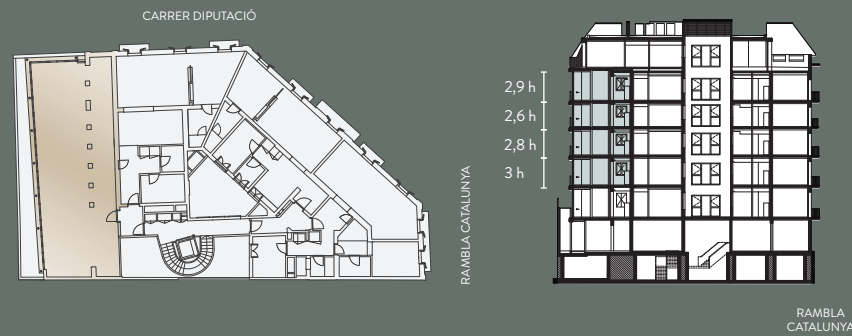

RAMBLA  
CATALUNYA 29

APARTAMENTO 4  
Plantas 1, 2, 3, 4  
APARTMENT 4  
Floors 1, 2, 3, 4

Built area / Superficie construida	132.55 m <sup>2</sup>
Usable area / Superficie útil	108.19 m <sup>2</sup>
Habitaciones / Bedrooms	01