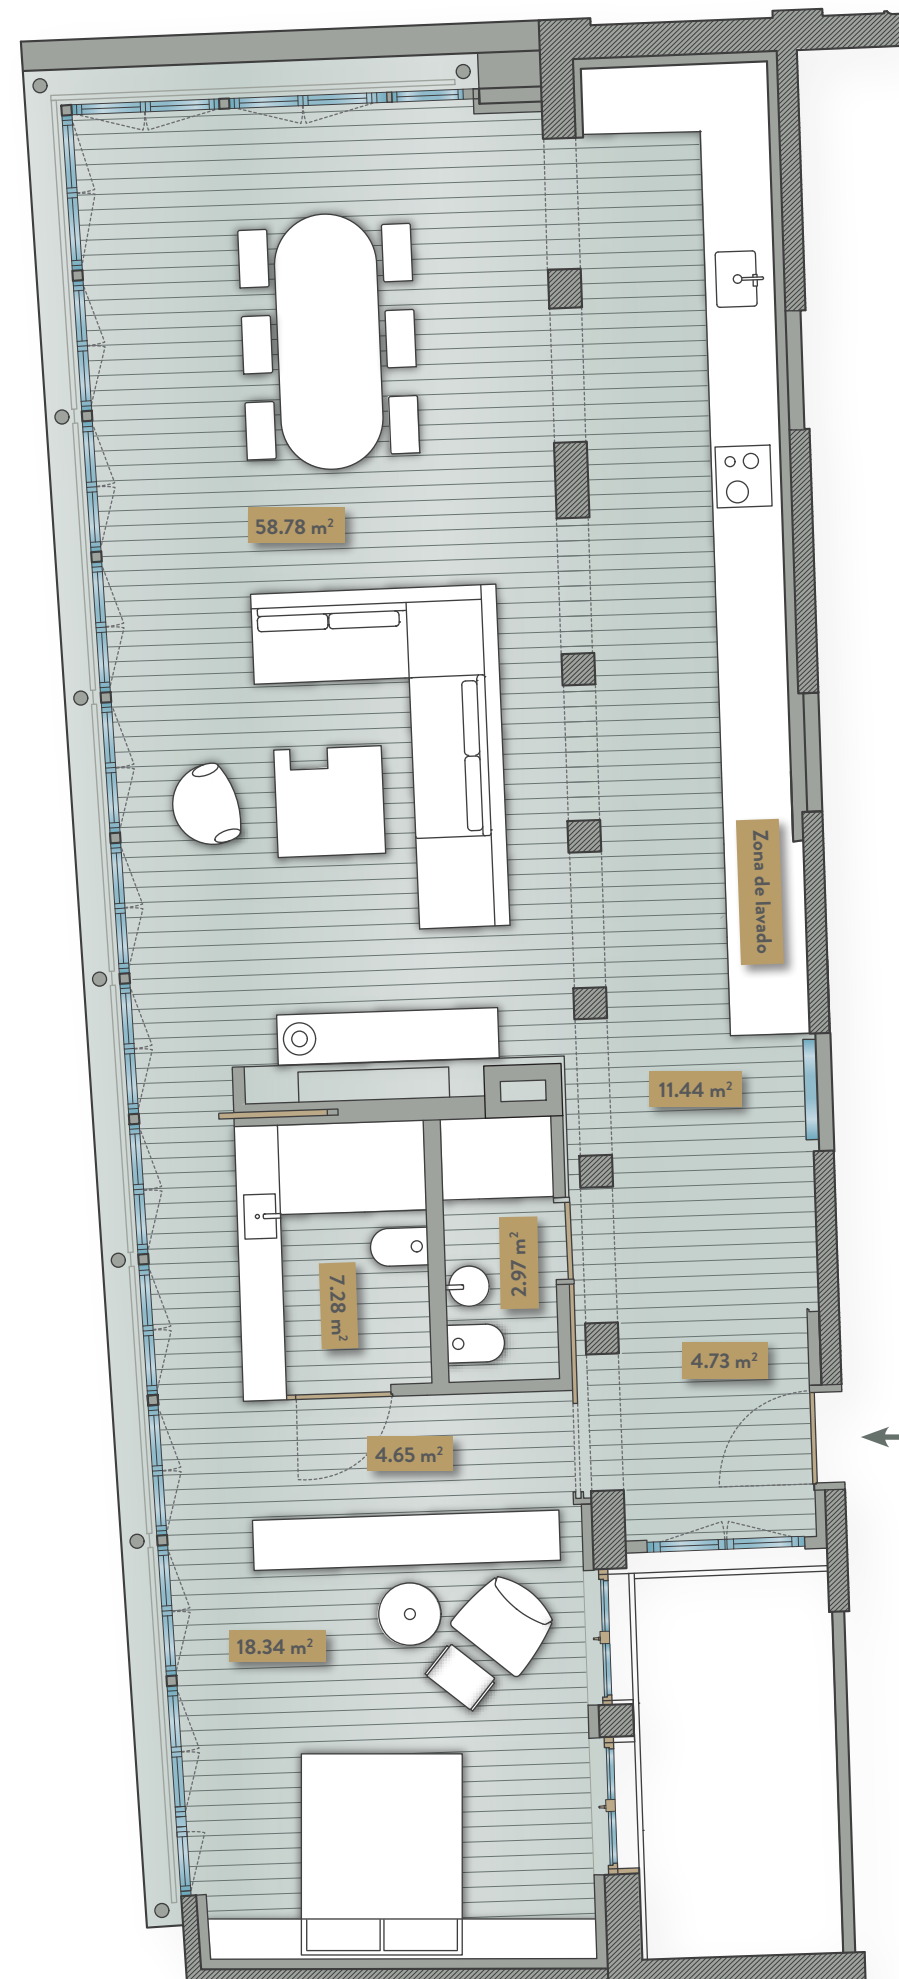

RAMBLA  
CATALUNYA 29

APARTAMENTO 4  
Plantas 1, 2, 3, 4  
APARTMENT 4  
Floors 1, 2, 3, 4

Built area / Superficie construida	132.55 m <sup>2</sup>
Usable area / Superficie útil	108.19 m <sup>2</sup>
Habitaciones / Bedrooms	01

Piso Estilo  
Contemporáneo  
Contemporary -style  
apartments